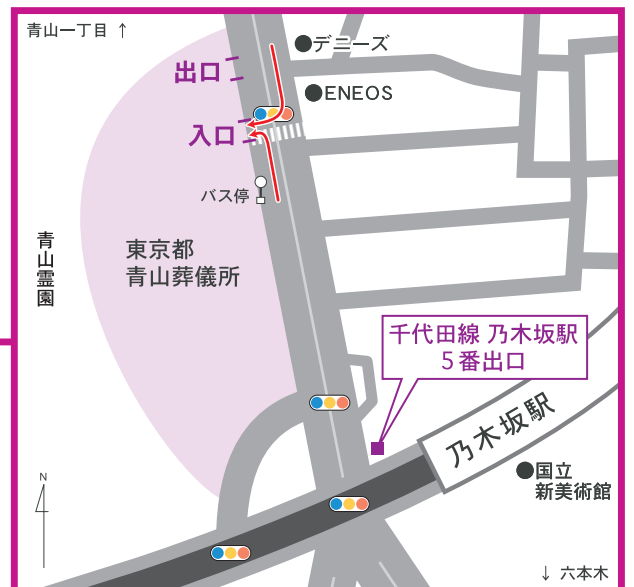

青山葬儀所までのご案内

■最寄り駅から

- 東京メトロ千代田線 「乃木坂」下車 5番出口より徒歩3分
 - 東京メトロ銀座線、半蔵門線
都営地下鉄大江戸線 「青山一丁目」下車 5番出口より徒歩12分
- ※乗り換え時間は含みません。乗り換えにはそれぞれ10～15分程度を見込んでください。

■遠方からご来所の方へ

●羽田空港から最寄り駅まで

羽田空港 ■■■ (京急蒲田) ■■■ (品川) ■■■ 大門 ■■■ 青山一丁目 45分

● 京浜急行(都営地下鉄浅草線直通運転) ● 都営地下鉄大江戸線 ●

●東京駅から最寄り駅まで

東京 ■■■ 霞ヶ関 または 国会議事堂前 ■■■ 乃木坂 16分

● 東京メトロ丸の内線 ● 東京メトロ千代田線 ●

■お車でお越しの方へ

駐車場へはどちらの車線からでもお入りになれます。
なるべく公共の交通機関でお越しください。

■タクシーでお越しの方へ

以下の時間は目安です。
道路状況により時間が変わりますので、十分に余裕をもってご来所ください。

浜松町駅より約20分
東京駅より約20分
品川駅より約20分
渋谷駅より約10分
原宿駅より約10分
信濃町駅より約10分

近郊地図

拡大図

東京都青山葬儀所

〒107-0062 東京都港区南青山2-33-20
TEL:03-3401-3653 FAX:03-3401-3214