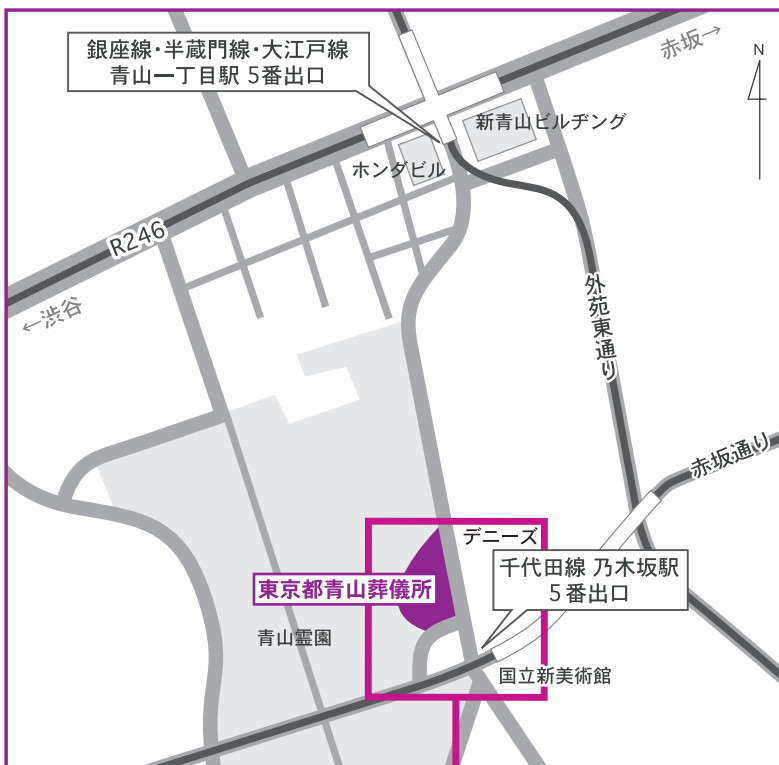

### ●東京駅から最寄り駅まで

東京 ■■■ 霞ヶ関 または 国会議事堂前 ■■■ 乃木坂 16分

● 東京メトロ丸の内線 ● 東京メトロ千代田線 ●

## ■お車でお越しの方へ

駐車場へはどちらの車線からでもお入りになれます。  
なるべく公共の交通機関でお越しください。

## ■タクシーでお越しの方へ

以下の時間は目安です。  
道路状況により時間が変わりますので、十分に余裕をもってご来所ください。

浜松町駅より約20分  
東京駅より約20分  
品川駅より約20分  
渋谷駅より約10分  
原宿駅より約10分  
信濃町駅より約10分

## 近郊地図